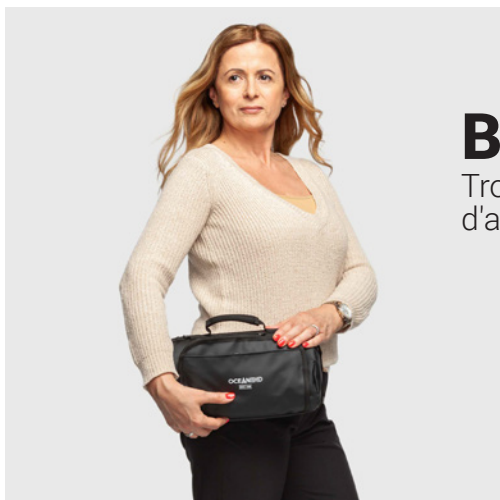

CALL OF THE WILD

4 NOUVEAUX
STYLES

BG116

Sac à dos glacière

- Compartiment principal imperméable avec doublure de qualité alimentaire thermocollée hydrofuge
- Peut contenir jusqu'à 28 canettes (355 ml) ou 5 bouteilles de vin (750 ml)
- Compartiment principal isotherme permettant de garder la nourriture et les boissons au froid jusqu'à 24 heures
- Compartiment à glissière pour bouteille d'eau
- Ouvre-bouteille amovible avec courroie auto agrippante
- Poche extérieure à glissière qui permet d'accéder facilement aux articles
- Cinq boucles de fixation avant à bouton-pression
- Dos ergonomique très rembourré
- Dos et bretelles avec filet qui laisse passer l'air et assure une meilleure respirabilité
- Boucles permettant de régler rapidement et facilement les bretelles

Matériau principal :

Noir / Gris 500D toile à bâche
B210D doublure noir en polyester enduit d'un fini hydrofuge (BG116 seulement)

Couleurs:

Noir

Gris 2146

Méthode de marquage par défaut:
Sérialisation: 1 surface comprise

BG117

Sac à dos

- Sac à dos hydrofuge
- Dos et bretelles ergonomiques au rembourrage très épais
- Dos en filet qui laisse passer l'air et assure une meilleure respirabilité
- Courroies réglables à l'avant pour les articles surdimensionnés
- Grande poche extérieure pour accéder rapidement aux articles
- Grand compartiment qui accueille des vêtements pour les excursions de deux jours
- Ouverture en demi-lune qui facilite l'accès et le rangement
- Très grandes poches intérieures en filet
- Bretelles à réglage rapide

BG705

Trousse d'accessoires hydrofuge

- Hydrofuge
- Trois poignées
- Poche supérieure qui permet d'accéder facilement aux articles
- Boucles extérieures idéales pour ranger les articles de toilette pendant les déplacements
- Poche intérieure à rabat pour ranger les objets de valeur
- Trousse parfaite pour les voyages, et les aventures en plein air