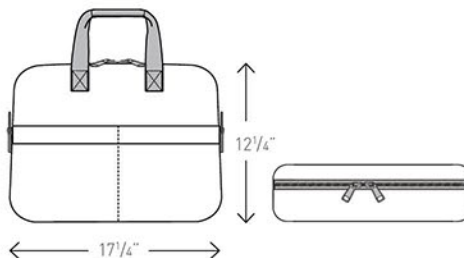

NOMAD MUST HAVES

BG302 Sac de fin de semaine

DEUX POCHE À L'EXTÉRIEUR AVEC ACCÈS FACILE

POCHE EXTÉRIURE, RANGEMENT SUPPLÉMENTAIRE OU PEUT ÊTRE CONVERTI POUR GLISSER SUR LA MANCHE DE BAGAGES

MÉTHODE DE MARQUAGE PAR DÉFAUT:
SÉRIGRAPHIE: Montage: 80.00 $ (incl. 1 couleur/1 surface comprise).

20	50	100	250	400
45.00 $	44.00 $	43.00 $	42.00 $	40.00 $ (5c)

MATÉRIAUX PRINCIPAUX:

- 600D Polyester gris de bruyère
- 210D Doublure en polyester milleraies

DIMENSIONS:

FORMAT BAGAGE À MAIN

ORDINATEUR PORTABLE JUSQU'À 15"

CAPACITÉ DE RANGEMENT x4 x3

COURROIE À GLISSEMENT AJUSTABLE POUR BAGAGE

BANDOLIÈRE AJUSTABLE ET AMOVIBLE

LE MONDE DE NOMAD MUST HAVES

Accessoires non inclus. Pour obtenir des informations complètes sur les prix et les options de marquage, visitez ASHBURYBAGS.CA