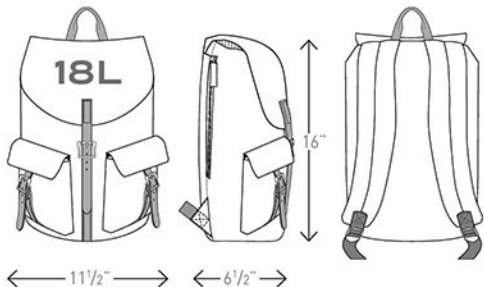

NOMAD MUST HAVES

BG107 Sac à dos à rabat avec accès facile

BRETELLES EN MATÉRIEL FILET

MÉTHODE DE MARQUAGE PAR DÉFAUT:
SÉRIGRAPHIE: Montage: 80.00 \$ (ci).
1 couleur/1 surface comprise.

25	50	100	250	500
42.00 \$	41.00 \$	40.00 \$	39.00 \$	38.00 \$ (ci)

MATÉRIAUX PRINCIPAUX:

- 600D Polyester gris de bruyère
- 210D Doublure en polyester milleraies

DIMENSIONS:

POCHE INTÉGRÉ SOUS LE RABAT

- ORDINATEUR PORTABLE JUSQU'À 15"
- PERMEABLE À L'AIR
- 360° COMPARTIMENT REMBOURRÉ POUR ORDINATEUR PORTABLE
- FERMETURE POUR ORDINATEUR MAGNÉTISÉ
- COURROIES D'AJUSTEMENT RETRAIT RAPIDE
- FERMETURE À CORDON

TRANSFERT FLEXIBLE EN QUADRIRICHROMIE

POCHE À L'AVANT AVEC DOUBLURE EN MOLLETON GARDE ET PROTÈGE LUNETTES DE SOLEIL ET TÉLÉPHONES CELLULAIRES

LE MONDE DE NOMAD MUST HAVES

Accessoires non inclus.
Pour obtenir des informations complètes sur les prix et les options de marquage, visitez ASHBURYBAGS.CA