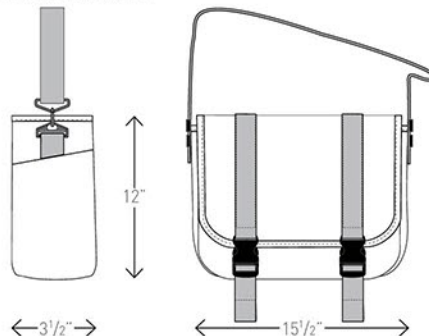

CALL OF THE WILD

BG402 Sac messenger résistant à l'eau

AGRAFE INTÉGRÉE POUR CLÉS À PORTÉE LONGUE

BRANDPATCH EN QUADRI

ORGANISEUR DELUXE À L'INTÉRIEUR POUR PAPETERIE ET ARTICLES TECH

COMPARTIMENT IMPERMÉABLE À CHARGEMENT PAR LE HAUT POUR ORDINATEUR PORTABLE AVEC FERMETURE ÉCLAIRE

MÉTHODE DE MARQUAGE PAR DÉFAUT:

SÉRIGRAPHIE:

Montage: 80,00 \$ (tc). 1 couleur/1 surface comprise.

20	50	100	250	500
54,00 \$	53,00 \$	52,00 \$	51,00 \$	50,00 \$ (sc)

MATÉRIAUX PRINCIPAUX:

500D matériau en vinyle enduit d'un fini hydrofuge
210D doublure noir en polyester enduit d'un fini hydrofuge

COULEURS DISPONIBLES:

-  NOIR
-  VERT CAMO PMS 7498

DIMENSIONS:

-  POCHÉ POUR BOUTEILLE D'EAU
-  ORDINATEUR PORTABLE JUSQU'A 15"
-  BANDOULIÈRE AJUSTABLE ET AMOVIBLE
-  360° COMPARTIMENT REMBOURRÉ POUR ORDINATEUR PORTABLE
-  AGRAFE POUR CLÉS À PORTÉE LONGUE